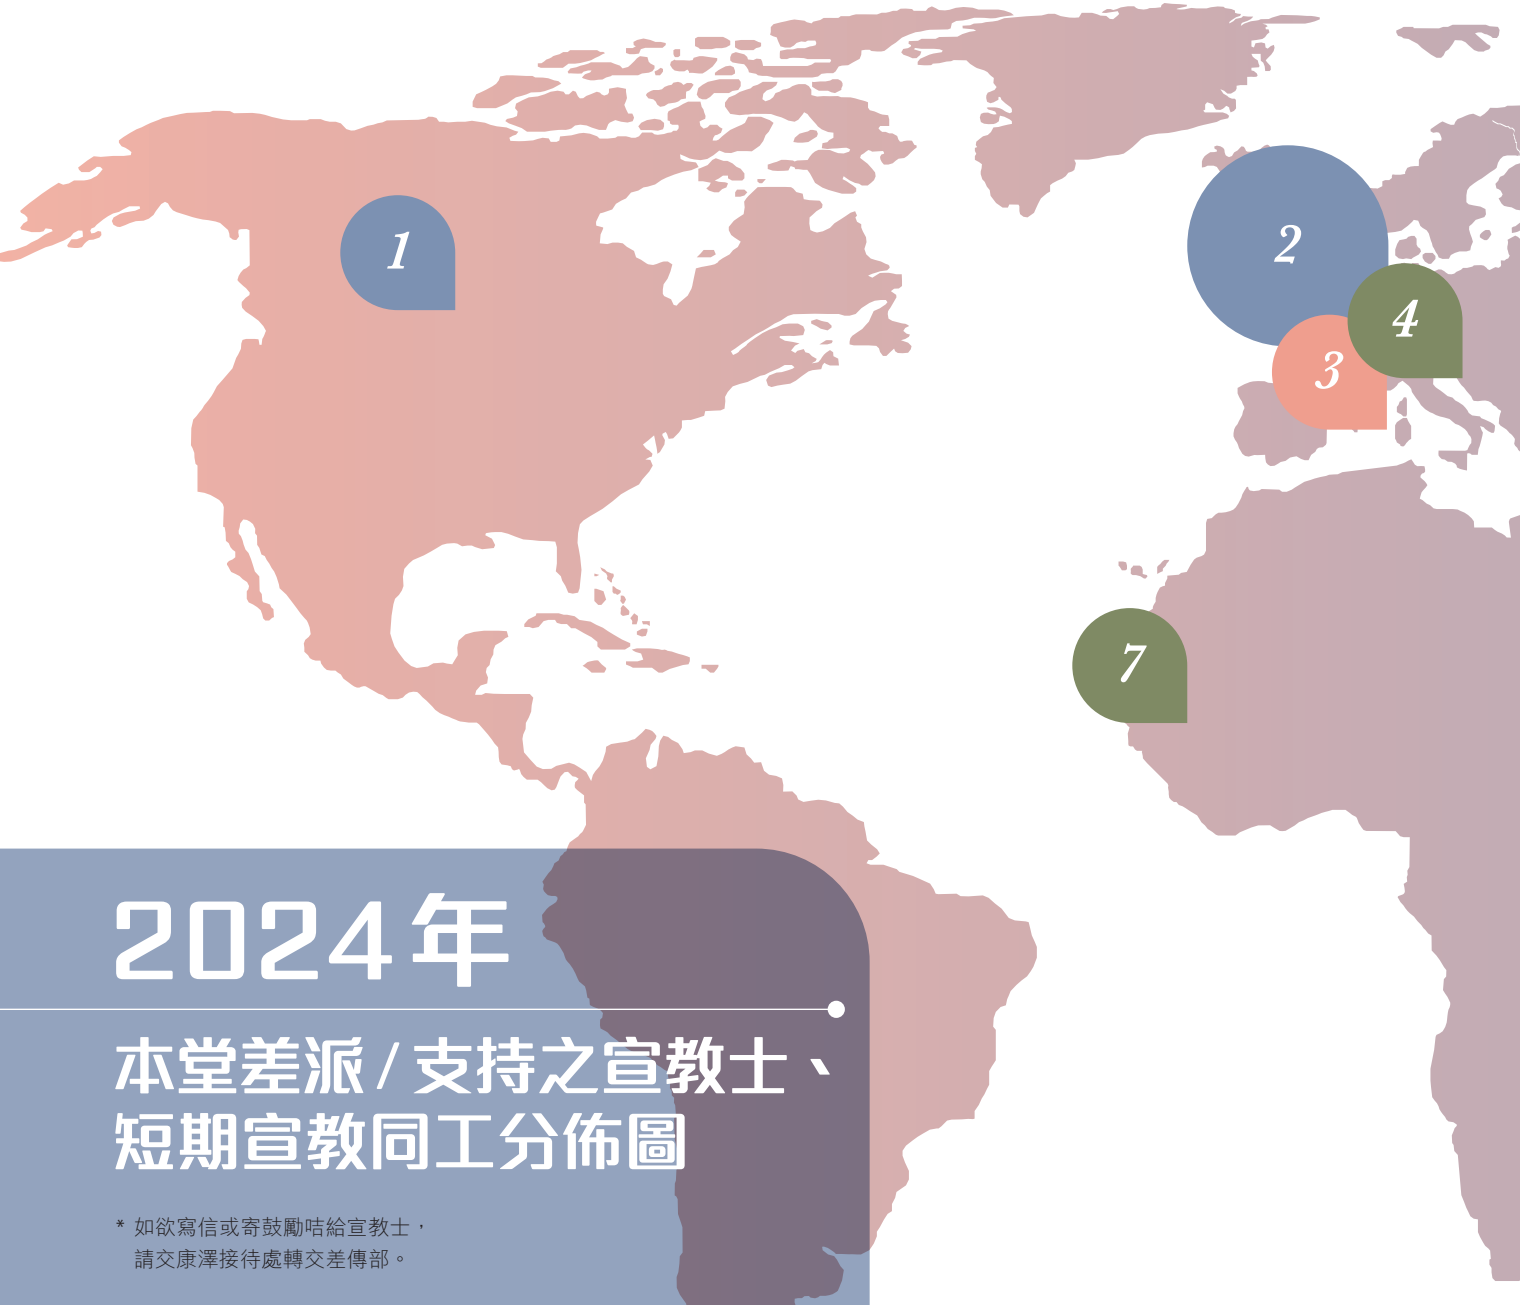

- 王杰、王文煥夫婦

4

德國：

- 歐石楠

5

西亞：

- 樂樂子
- 蜂鳥家庭
- 籽樂
- Farmer
- 愛霖

2024年